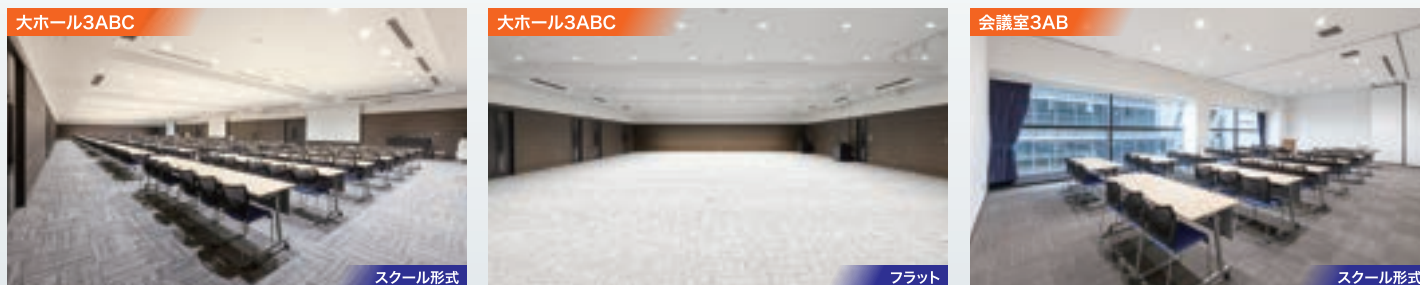

広島コンベンションホール施設紹介

1F 「エントランスホール・広島テレビホール」 使用例 ～最大400m²のスペースは可動式壁にて分割可能～

2F 「メインホール・会議室」 使用例

3F 「大ホール・会議室」 使用例

アクセス

広島駅新幹線口(北口)ペDESTリアンデッキから直通

お問い合わせ 10:00～17:00 (土日祝は除く)

広島コンベンションホール事務局

※上記の2社が連携して『広島コンベンションホール』の運営を行っています。

ホームページはこちら

広島テレビグループ 株式会社 **Attract One**

広島テレビホール 検索

Hiroshima
Convention
Hall

広島コンベンションホール

JR広島駅新幹線口からアクセス抜群(徒歩4分)

最大1,600人収容可能なホールを完備